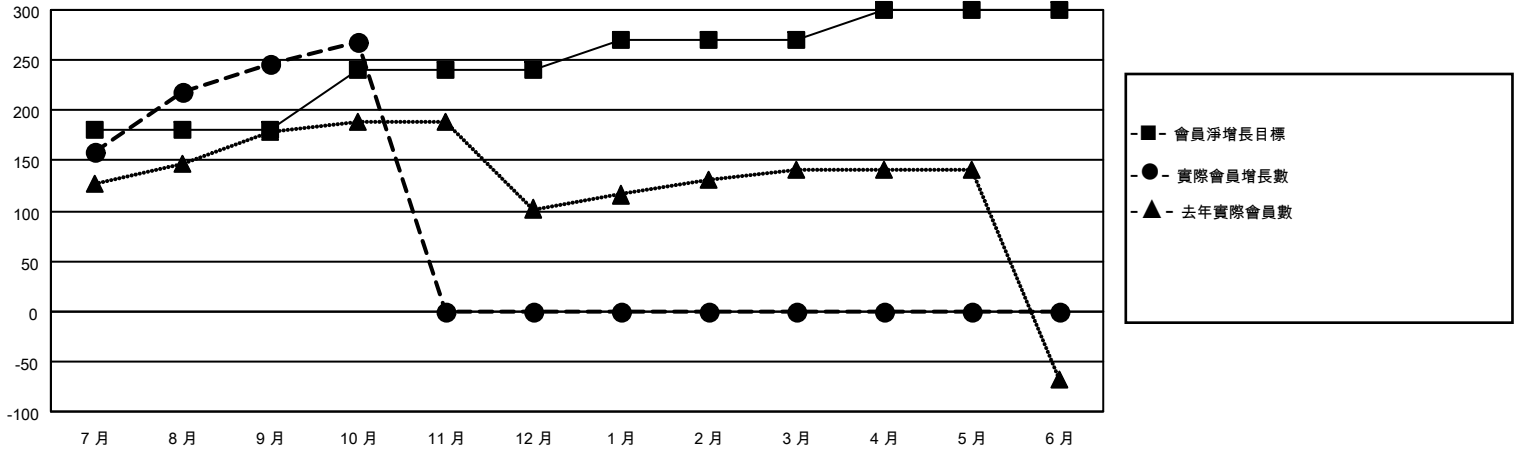

# MONTHLY MEMBERSHIP PROGRESS REPORT

地點 REP OF CHINA

District 300D2

Results as of: 10/31/2021

分會			
成果 2021-2022			
季	新分會目標	新會	會員流失的分會
7月/8月/9月	2	5	1
10月/11月/12月	2	0	0
1月/2月/3月	0	0	0
4月/5月/6月	0	0	0

位會員@每位須繳			
成果 2021-2022			
季	會員淨增長目標	實際會員增長數	實際退會會員 (包括轉會)
7月/8月/9月	180	343	71
10月/11月/12月	60	39	8
1月/2月/3月	30	0	0
4月/5月/6月	30	0	0

目標與實際新會累積

目標和實際會員累積

已取消的分會: 1  <b>放棄的會員</b> 過世 4 分會已取消 0 其他 75 <b>總計 79</b>	45 CLUBS OF 64 增添1位或以上的 新會員  <a href="#">點擊這裡取得累計會員數據</a>	<b>性別分佈</b> 男 1,371 (69.74%) 女 593 (30.16%) NON BINARY 0 (0.00%) PREFER NOT TO ANSWER 2 (0.10%)  總計家庭單位會員數 49  支付減半會費的家庭會員 27
---	--	---