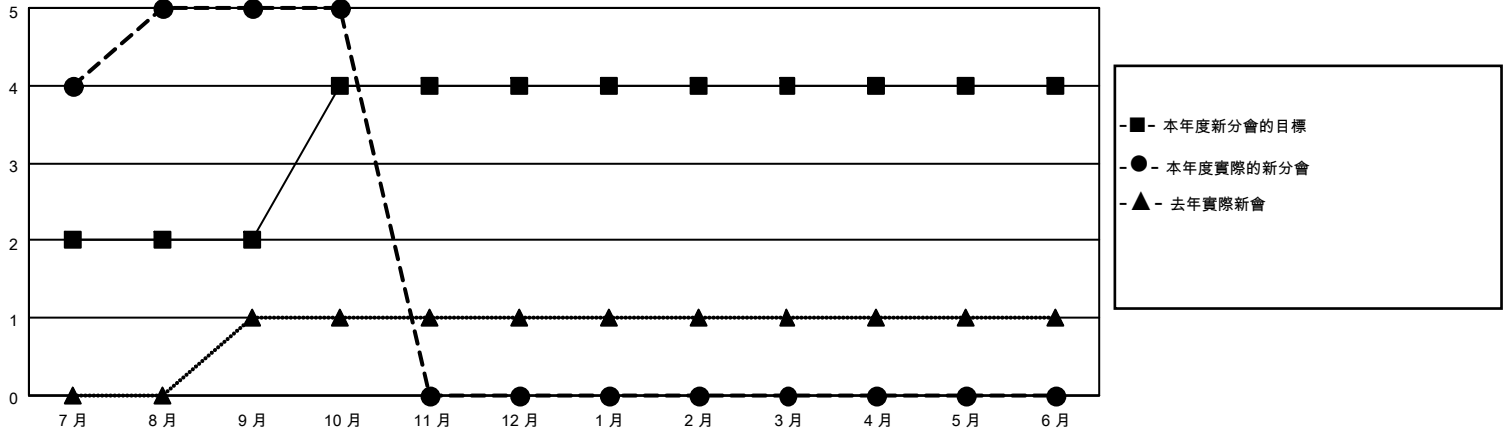

MONTHLY MEMBERSHIP PROGRESS REPORT

地點 REP OF CHINA

District 300D2

Results as of: 10/31/2021

分會			
成果 2021-2022			
季	新分會目標	新會	會員流失的分會
7月/8月/9月	2	5	1
10月/11月/12月	2	0	0
1月/2月/3月	0	0	0
4月/5月/6月	0	0	0

位會員@每位須繳			
成果 2021-2022			
季	會員淨增長目標	實際會員增長數	實際退會會員 (包括轉會)
7月/8月/9月	180	343	71
10月/11月/12月	60	39	8
1月/2月/3月	30	0	0
4月/5月/6月	30	0	0

目標與實際新會累積